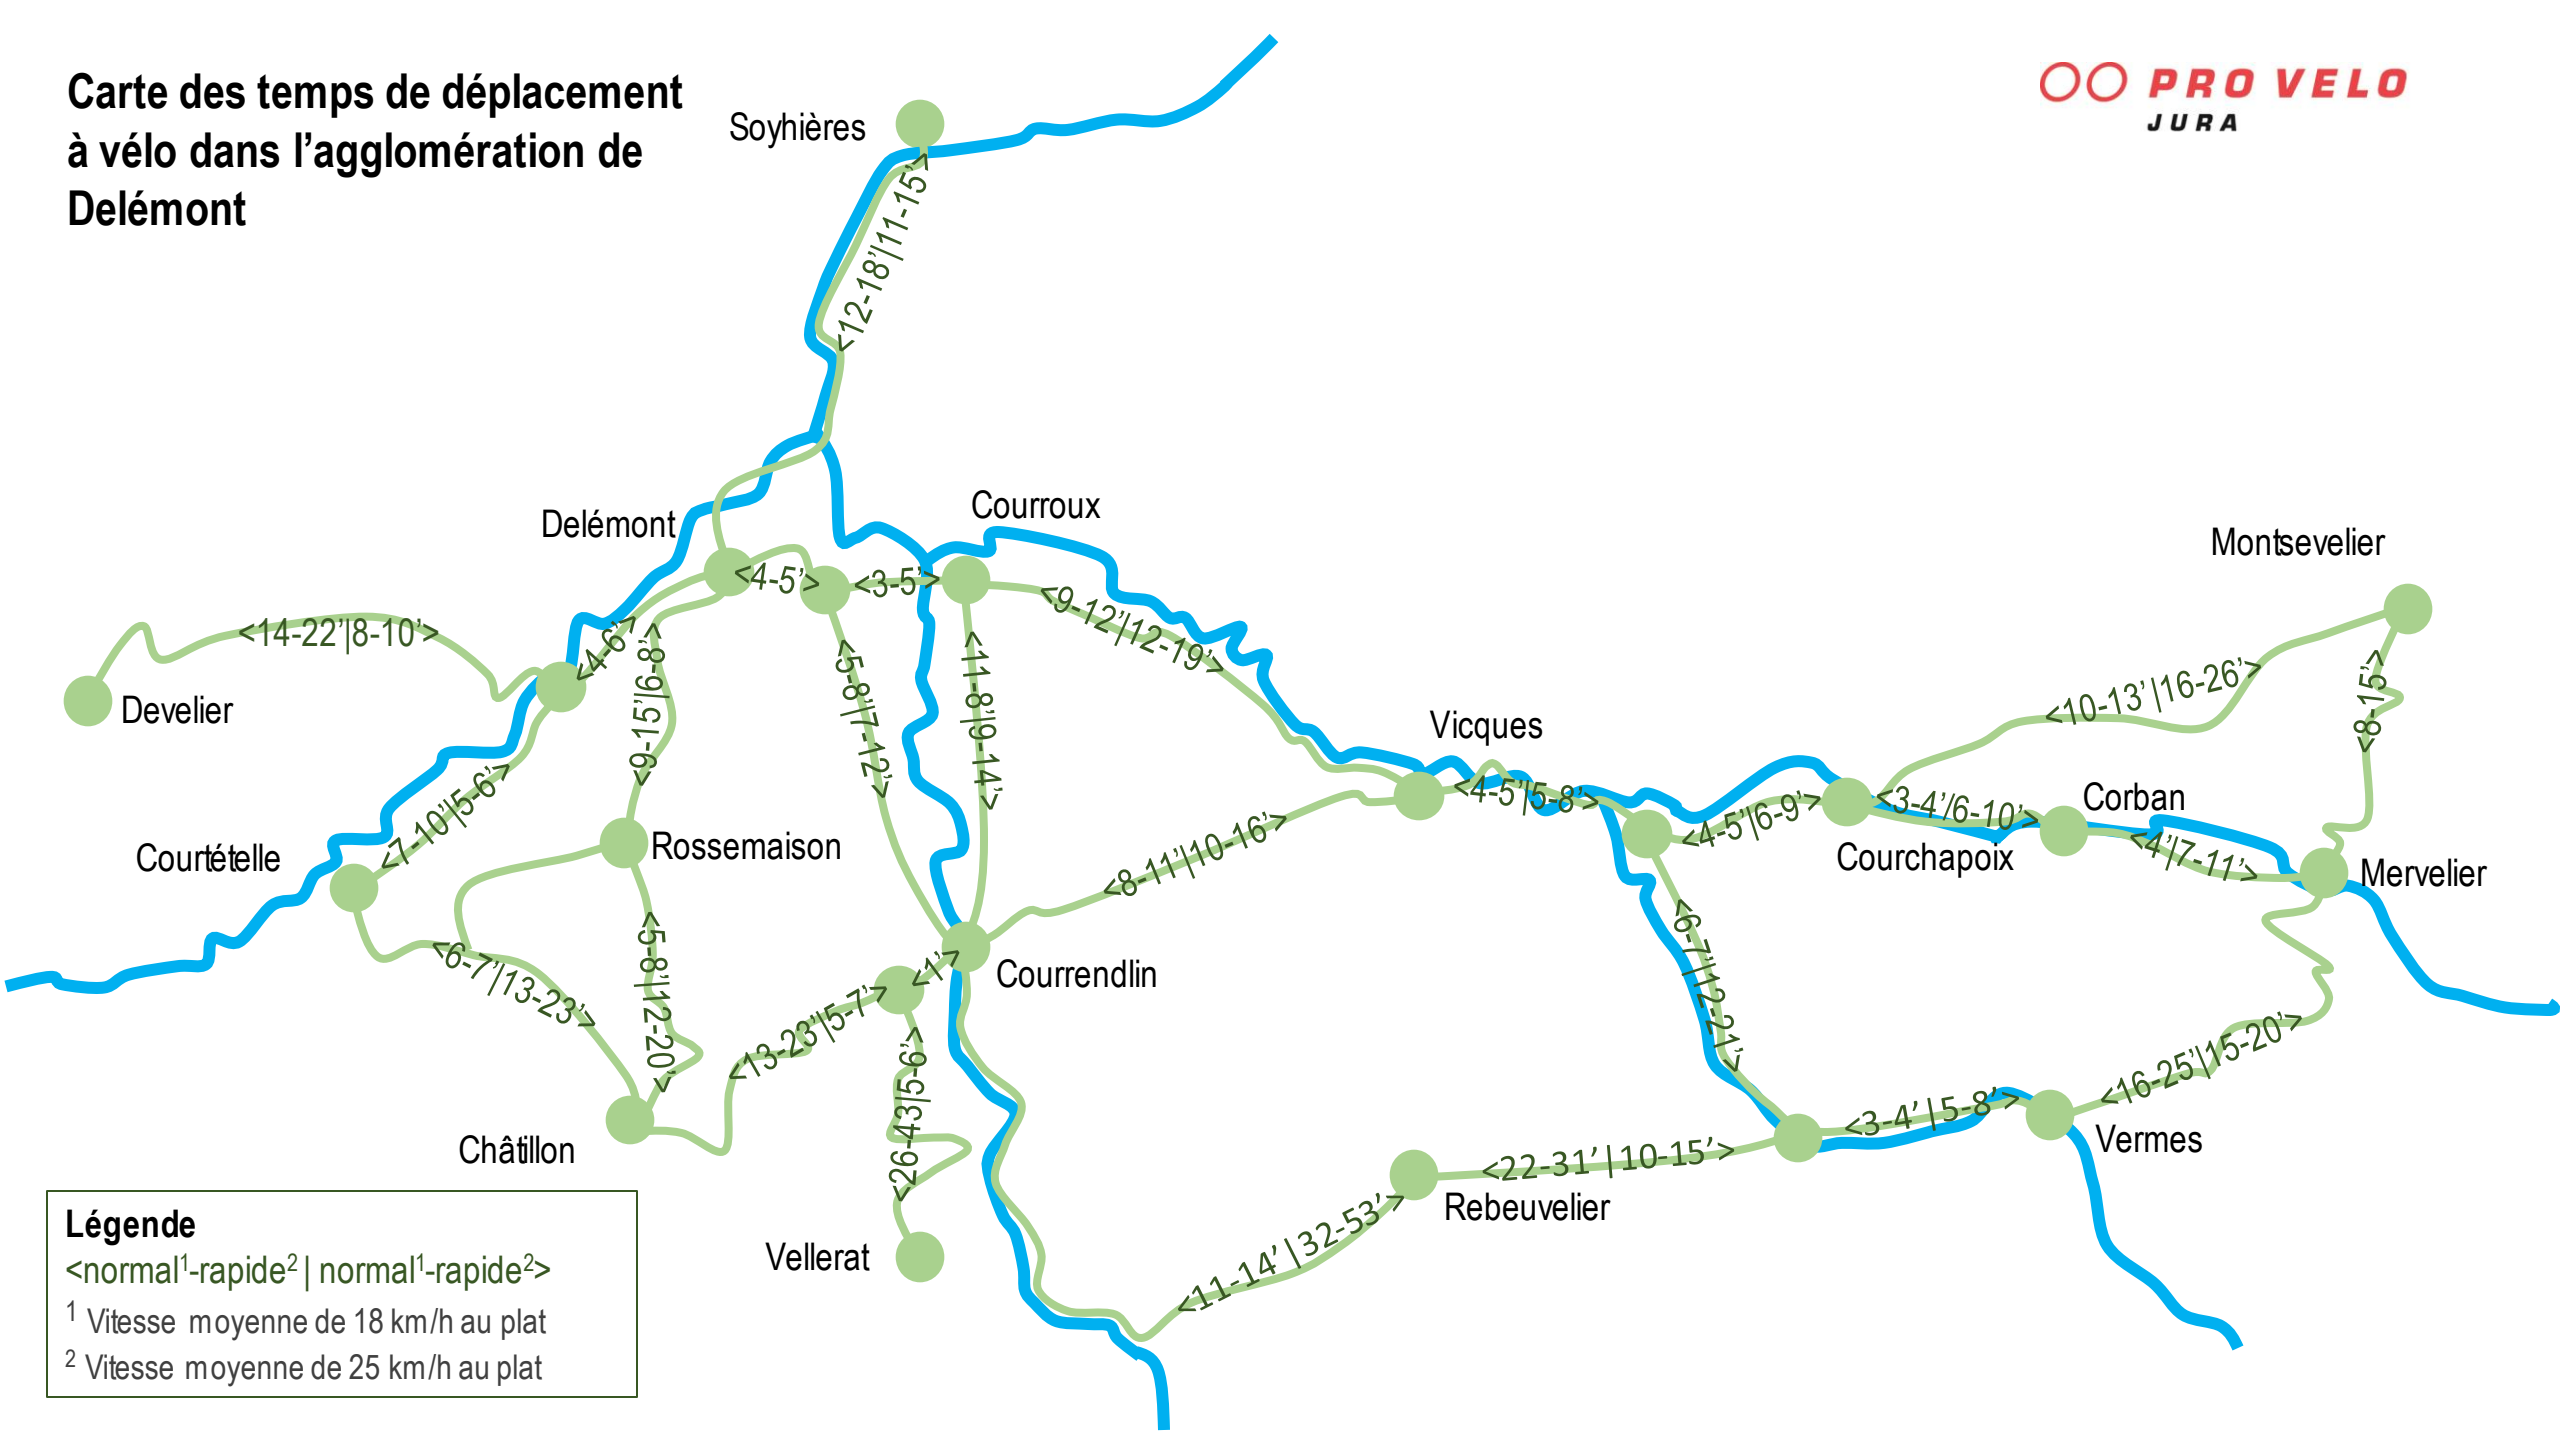

# Carte des temps de déplacement à vélo dans l'agglomération de Delémont

## Légende

<normal<sup>1</sup>-rapide<sup>2</sup> | normal<sup>1</sup>-rapide<sup>2</sup>>

<sup>1</sup> Vitesse moyenne de 18 km/h au plat

<sup>2</sup> Vitesse moyenne de 25 km/h au plat